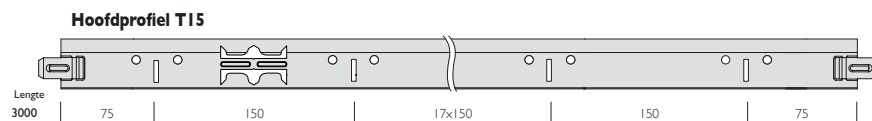

T15

(nominaal)

→ Zichtbaar ophangsysteem

Item nr ⁽¹⁾ ⁽²⁾	Omschrijving	lengte (mm)	hoogte (mm)	Inhoud / Pak (stuk)	Inhoud / Pak (lm)	Gewicht / Pak (kg)	Pakken / Pallet
15-3000-38-A	Hoofdprofiel met vierkante bulb	3000	38	20	60	17,5	32
15-1200-38-A	Tussenprofiel met vierkante bulb, gesleufd om de 300mm	1200	38	60	72	2,1	72
15-0600-38-A	Tussenprofiel met vierkante bulb, gesleufd om de 300mm	600	38	60	36	1,1	144

(1) Standaard kleur: Quality Line wit. Ook verkrijgbaar in RAL 9010 (WR), RAL 9006 (SG), Zwart (BK)

Bij bestelling, gelieve deze 2 letters toe te voegen aan de referentie code

(2) Bij bestelling, gelieve deze 4 letters toe te voegen: BPBN

→ Detailtekeningen

→ Installatie Tekening

(moduul 600 x 600mm)

Standaard montage met zichtbare ophangsystemen T15

6 Tegels	Hoofdprofiel op	Ophangpunten op	Hoeveelheden per 1 m ² (zonder afval)				
			1 Hoofdprofiel	2 Tussenprofiel 1200mm	3 Tussenprofiel 600mm	4 Hangers	7 Universele opwaaipeer
600 x 600mm 2,78 stuk	1200mm	1200mm	0,84 lm	1,67 lm	0,84 lm	0,70 stuk	5,56 stuk
	600mm	1200mm	1,67 lm	-	1,67 lm	1,40 stuk	5,56 stuk
600 x 1200mm 1,39 stuk	1200mm	1200mm	0,84 lm	1,67 lm	-	0,70 stuk	5,56 stuk
	600mm	1200mm	1,67 lm	-	0,84 lm	1,40 stuk	5,56 stuk