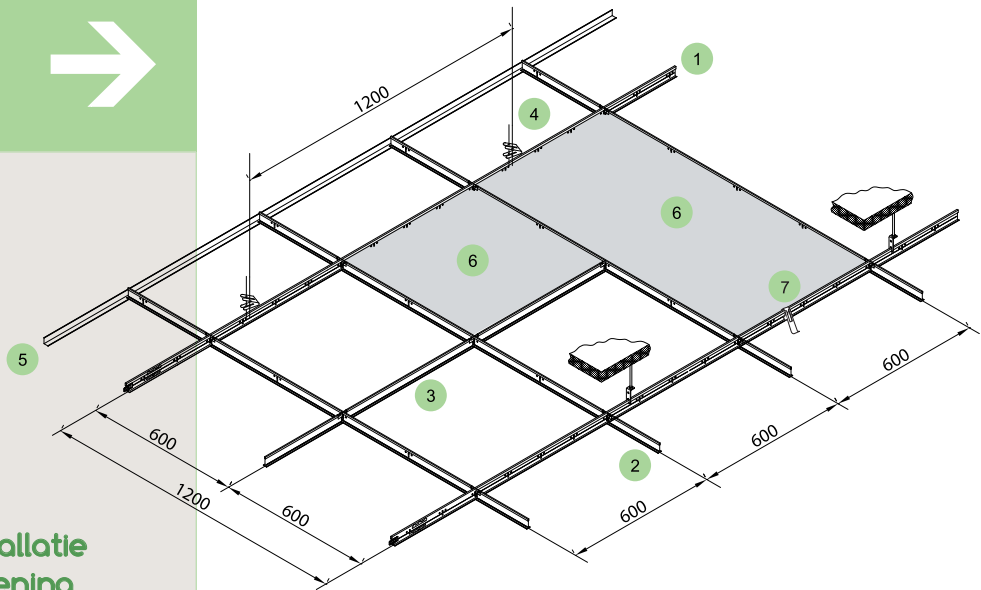

T15

(nominaal)

→ Zichtbaar ophangsysteem

Item nr ⁽¹⁾ ⁽²⁾	Omschrijving	lengte (mm)	hoogte (mm)	Inhoud / Pak (stuk)	Inhoud / Pak (lm)	Gewicht / Pak (kg)	Pakken / Pallet
15-3000-38-A	Hoofdprofiel met vierkante bulb	3000	38	20	60	17,5	32
15-1200-38-A	Tussenprofiel met vierkante bulb, gesleufd om de 300mm	1200	38	60	72	2,1	72
15-0600-38-A	Tussenprofiel met vierkante bulb, gesleufd om de 300mm	600	38	60	36	1,1	144

(1) Standaard kleur: Quality Line wit. Ook verkrijgbaar in RAL 9010 (WR), RAL 9006 (SG), Zwart (BK)

Bij bestelling, gelieve deze 2 letters toe te voegen aan de referentie code

(2) Bij bestelling, gelieve deze 4 letters toe te voegen: BPBN

→ Detailtekeningen

→ Installatie Tekening

(moduul 600 x 600mm)

Standaard montage met zichtbare ophangsystemen T15

6 Tegels	Hoofdprofiel op	Ophangpunten op	Hoeveelheden per 1 m ² (zonder afval)				
			1 Hoofdprofiel	2 Tussenprofiel 1200mm	3 Tussenprofiel 600mm	4 Hangers	7 Universele opwaaipeer
600 x 600mm 2,78 stuk	1200mm	1200mm	0,84 lm	1,67 lm	0,84 lm	0,70 stuk	5,56 stuk
	600mm	1200mm	1,67 lm	-	1,67 lm	1,40 stuk	5,56 stuk
600 x 1200mm 1,39 stuk	1200mm	1200mm	0,84 lm	1,67 lm	-	0,70 stuk	5,56 stuk
	600mm	1200mm	1,67 lm	-	0,84 lm	1,40 stuk	5,56 stuk

5 Wandprofiel ca. 0,70 lm/m² (afhankelijk van de ruimte)

Deze berekening is indicatief.

Tussenprofiel T15

Tussenprofiel T15